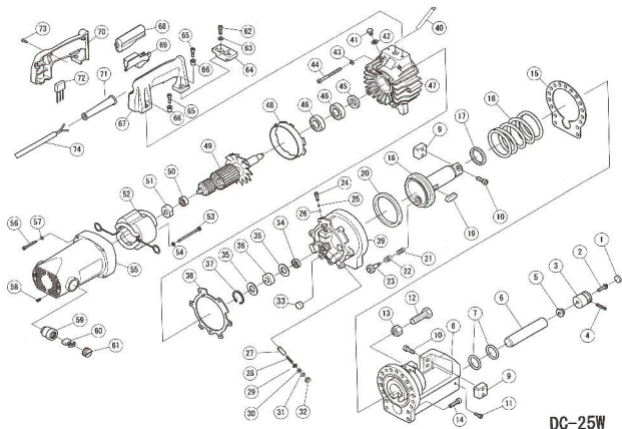

# DC-25W Rebar Cutter

DC-25W